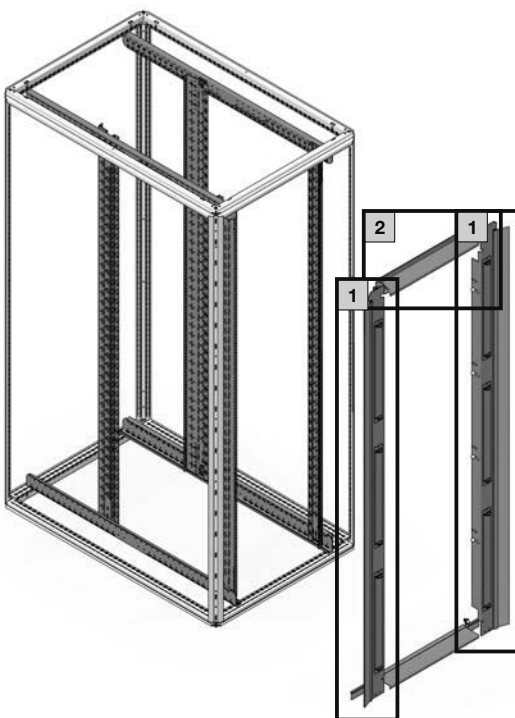

ENCLOSURES

POWER DISTRIBUTION

CLIMATE CONTROL

IT INFRASTRUCTURE

SOFTWARE & SERVICES

FRIEDHELM LOH GROUP

	W mm	H mm	
Best.-Nr. Model No. Référence	800	2000	5501.815
	800	2200	5501.835
			1 x
			10 x
			4 x
			6 x

ohne LCP
without LCP
sans LCP

ohne/without/sans LCP

ohne LCP
without LCP
sans LCP

ohne/without/sans LCP

ohne Bodenblech
without gland plate
sans plaque passe-câbles

mit Bodenblech
with gland plate
avec plaque passe-câbles